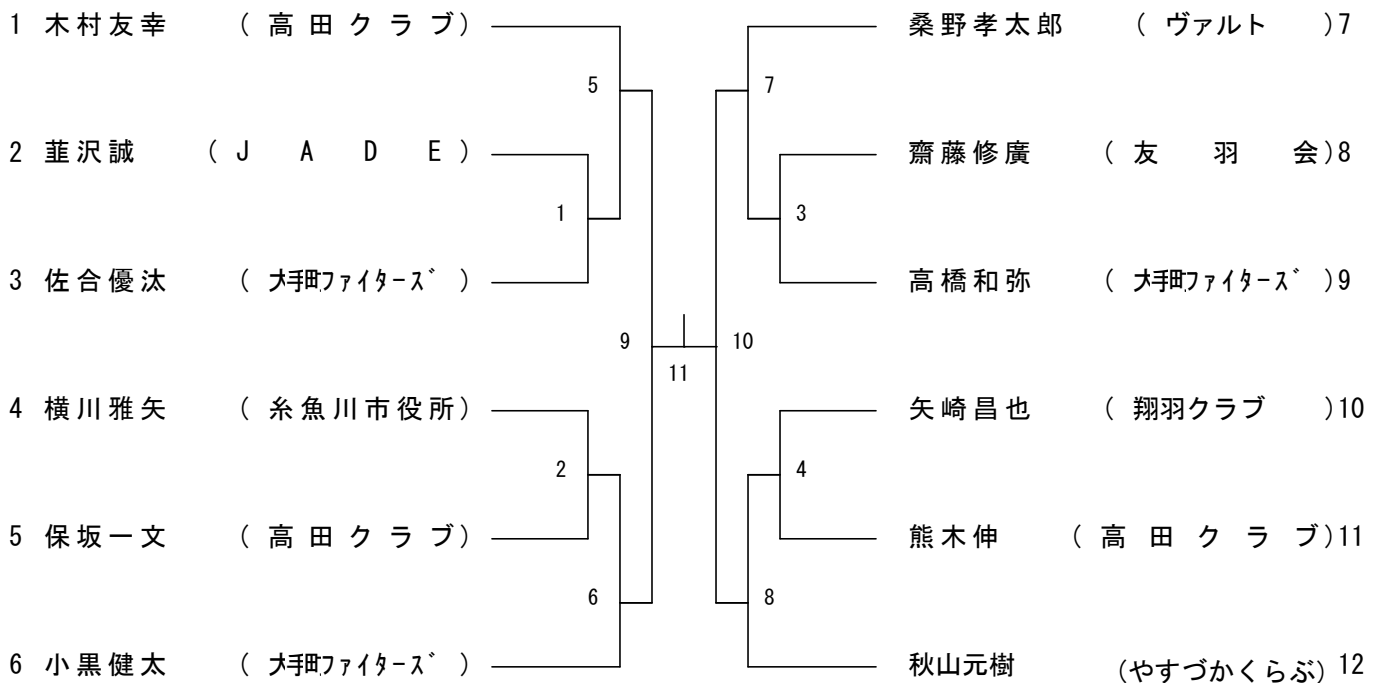

女子複 (FD)

Aリーグ	竹下映 平原萌	樺澤亜 瀬戸美	塚田淳 平原育	梶川亮 平塚貴	勝点	勝ゲーム	負ゲーム	勝敗	順位
竹下映子(春日クラブ) 平原萌(高田クラブ)	5	3	1						
樺澤亜加理(高田クラブ) 瀬戸美波(高田クラブ)		2	4						
塚田淳子(高田クラブ) 平原育(高田クラブ)			6						
梶川亮子(高田クラブ) 平塚貴子(春日クラブ)									

1 竹下映子・平原萌	—	梶川亮子・平塚貴子
2 樺澤亜加理・瀬戸美波	—	塚田淳子・平原育
3 竹下映子・平原萌	—	塚田淳子・平原育
4 樺澤亜加理・瀬戸美波	—	梶川亮子・平塚貴子
5 竹下映子・平原萌	—	樺澤亜加理・瀬戸美波
6 塚田淳子・平原育	—	梶川亮子・平塚貴子

男子単A