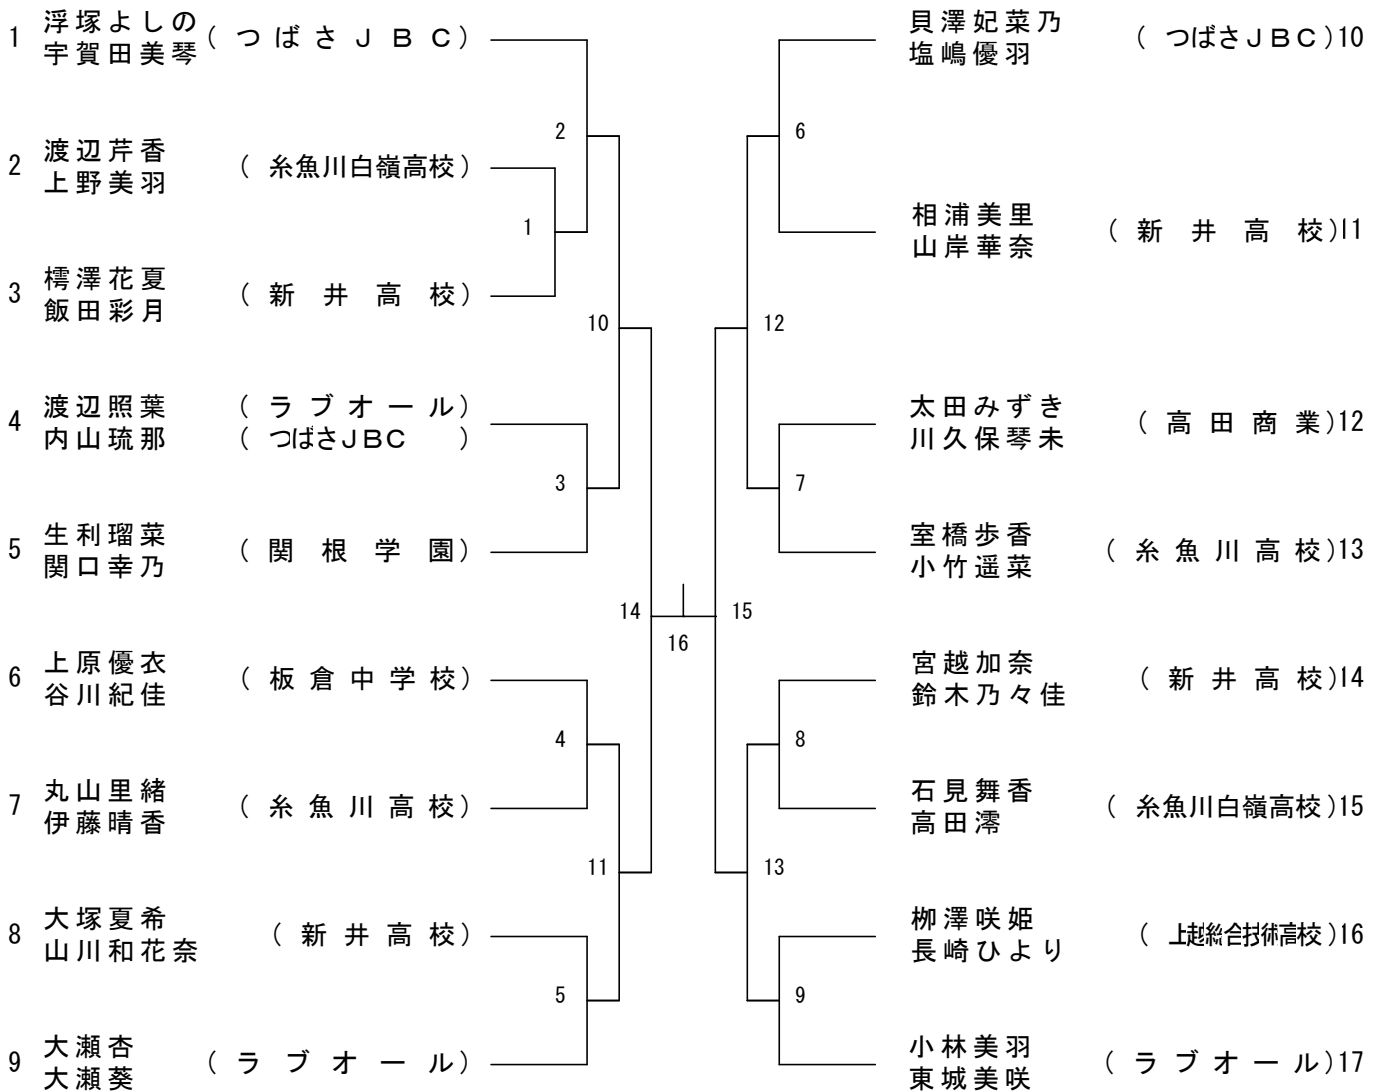

(MDD)

男子複D

Aリーグ	川原応 齊藤爽	飯野泰 小山陸	清水晴 古住瑠	山崎煌 上原滉	古海諒 笠松昭	勝点	勝ゲーム	負ゲーム	勝 敗	順位
川原応太 齊藤爽太 (ラブオール)		9	7	5	3					
飯野泰輔 小山陸来 (つばさJBC)			6	4	1					
清水晴翔 古住瑠維 (板倉BC)				2	10					
山崎煌夏 上原滉大 (板倉BC)					8					
古海諒人 笠松昭栄 (板倉BC) (つばさJBC)										

女子複B (FDB)