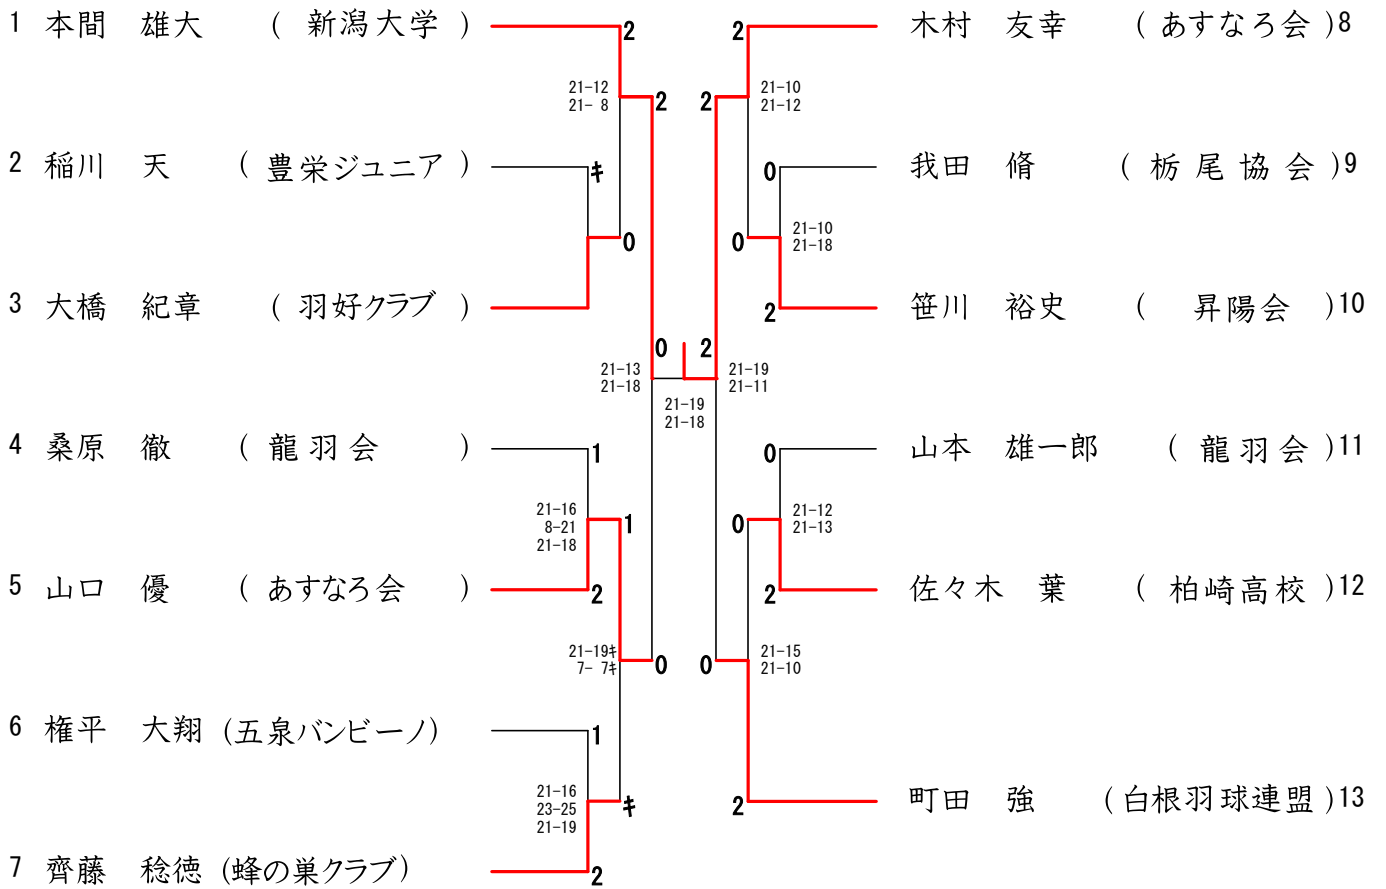

田村市嶋リーグ 女子複 (FD)

(FD-A) リーグ	小林古石	吉田佐藤	吉樂山田	大関田村	勝点	勝ゲーム	負ゲーム	勝 敗	順位
小林 莉菜 (新津羽球連盟) 古石 悠		2-1	2-0	2-0	3	6	1	3 - 0	1
吉田 麻結 (第四銀行) 佐藤 理央 (新潟大学)	1-2		2-0	2-0	2	5	2	2 - 1	2
吉樂 史織 (日本文理高校) 山田 葉	0-2	0-2		2-0	1	2	4	1 - 2	3
大関 彩季葉 (新津ジュニ) 田村 瑞希	0-2	0-2	0-2		0	0	6	0 - 3	4

男子単 (MS)