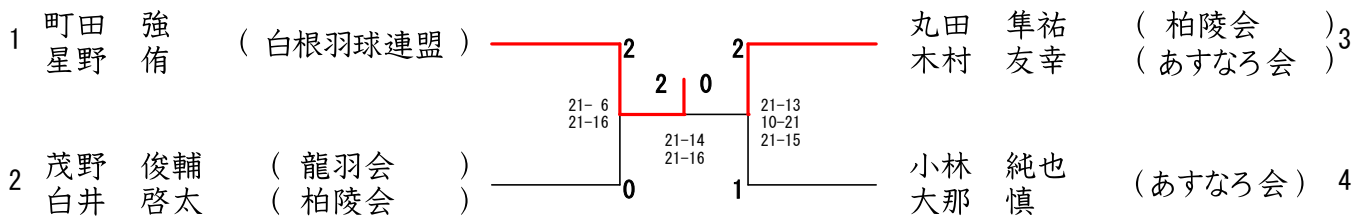

田村市嶋リーグ 男子複 (MD)

(MD-A) リーグ	町田 星野	内山 樺澤	志田 荒井	勝点	勝ゲーム	負ゲーム	勝 敗	順位
町田 強 星野 侑 (白根羽球連盟)		2-1	2-0	2	4	1	2 - 0	1
内山 素直 (リケン) 樺澤 圭介 (高田クラブ)	1-2		2-0	1	3	2	1 - 1	2
志田 邦宏 (白根さつき) 荒井 裕希 (新津utd)	0-2	0-2		0	0	4	0 - 2	3

(MD-B) リーグ	三國屋 齋藤	桑原 山本	小林 大那	勝点	勝ゲーム	負ゲーム	勝 敗	順位
三國屋 太一 (佐渡協会) 齋藤 大一 (沼垂羽球会)		キ	キ	-2	0	0	0 - 2	3
桑原 徹 山本 雄一郎 (龍羽会)	-キ		0-2	1	0	2	1 - 1	2
小林 純也 大那 慎 (あすなる会)	-キ	2-0		2	2	0	2 - 0	1

(MD-C) リーグ	本間 上山	丸田 木村	笹川 鶴巻	勝点	勝ゲーム	負ゲーム	勝 敗	順位
本間 雄大 上山 竜之介 (新潟大学)		1-2	2-0	1	3	2	1 - 1	2
丸田 隼祐 (柏陵会) 木村 友幸 (あすなる会)	2-1		2-0	2	4	1	2 - 0	1
笹川 裕史 (昇陽会) 鶴巻 知 (白根クラブ)	0-2	0-2		0	0	4	0 - 2	3

(MD-D) リーグ	竹村 齋藤	茂野 白井	吉田 坂井	齊藤 山口	勝点	勝ゲーム	負ゲーム	勝 敗	順位
竹村 祥吾 (白根羽球連) 齋藤 誠 (沼垂羽球会)		1-2	-キ	2-1	2	3	3	2 - 1	2
茂野 俊輔 (龍羽会) 白井 啓太 (柏陵会)	2-1		-キ	2-1	3	4	2	3 - 0	1
吉田 要一 (我流) 坂井 浩紀 (鏡淵)	キ	キ		キ	-3	0	0	0 - 3	4
齊藤 稔徳 (蜂の巣クラ) 山口 優 (あすなる会)	1-2	1-2	-キ		1	2	4	1 - 2	3

男子複 (MD) ・ 決勝トーナメント