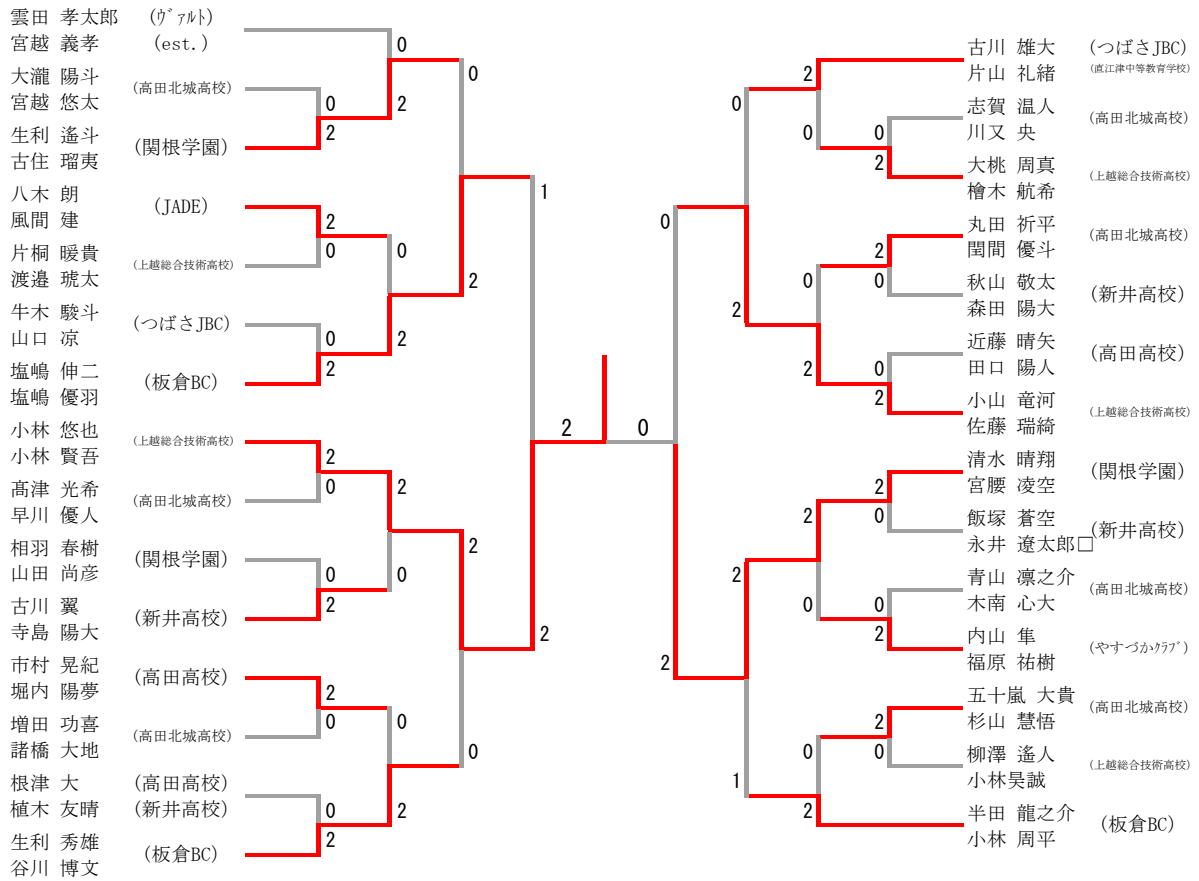

男子ダブルスAクラス

男子ダブルスAクラス	白川 細井	平野 田中	竹内 木村	高津 佐藤	柳田 嶋田	勝-敗	順位
白川 哲也 細井 幸雄 (高田クラブ)	/	○ 2-0	○ 2-0	○ 2-0	○ 2-0	M 4-0 G 8-0 P 0-0	1
平野 楓太 田中 達也 (大手町F)	× 0-2	/	× 0-2	× 1-2	× 0-2	M 0-4 G 1-8 P 0-0	5
竹内 洋二 木村 友幸 (高田クラブ)	× 0-2	○ 2-0	/	○ 2-0	○ 2-0	M 3-1 G 6-2 P 0-0	2
高津 慎之介 佐藤 朝飛 (大手町F・板倉BC)	× 0-2	○ 2-1	× 0-2	/	× 0-2	M 1-3 G 2-7 P 0-0	4
柳田 柚輝 嶋田 有馬 (板倉BC・ラブオール)	× 0-2	○ 2-0	× 0-2	○ 2-0	/	M 2-2 G 4-4 P 0-0	3

男子ダブルスBクラス

男子ダブルスCクラス

男子ダブルスDクラス

男子ダブルスDクラス	岡寺 柏川	渡部 宮本	室岡 伊藤	勝-敗	順位
岡寺 蒼良 柏川 義輝 (ヴァルト・板倉BC)	/	× 0-2	○ 2-0	M 1-1 G 2-2 P 0-0	2
渡部 葵羽 宮本 莉昊 (エールJBC)	○ 2-0	/	○ 2-0	M 2-0 G 4-0 P 0-0	1
室岡 暖人 伊藤 楓 (エールJBC)	× 0-2	× 0-2	/	M 0-2 G 0-4 P 0-0	3

女子ダブルスDクラス

女子ダブルスDクラス Aブロック	北村 田中	小山 田中	村松 中村	塚田 八木	勝-敗	順位
北村 優衣 田中 凜 (ヴァルト)	/	× 1-2	○ 2-0	○ 2-0	M 2-1 G 5-2 P 0-0	2
小山 莉奈 田中 音羽 (エールJBC)	○ 2-1	/	○ 2-0	○ 2-0	M 3-0 G 6-1 P 0-0	1
村松 心結 中村 夏音 (エールJBC)	× 0-2	× 0-2	/	× 0-2	M 0-3 G 0-6 P 0-0	4
塚田 吏逢 八木 さりな (ラブオール糸魚川)	× 0-2	× 0-2	○ 2-0	/	M 1-2 G 2-4 P 0-0	3