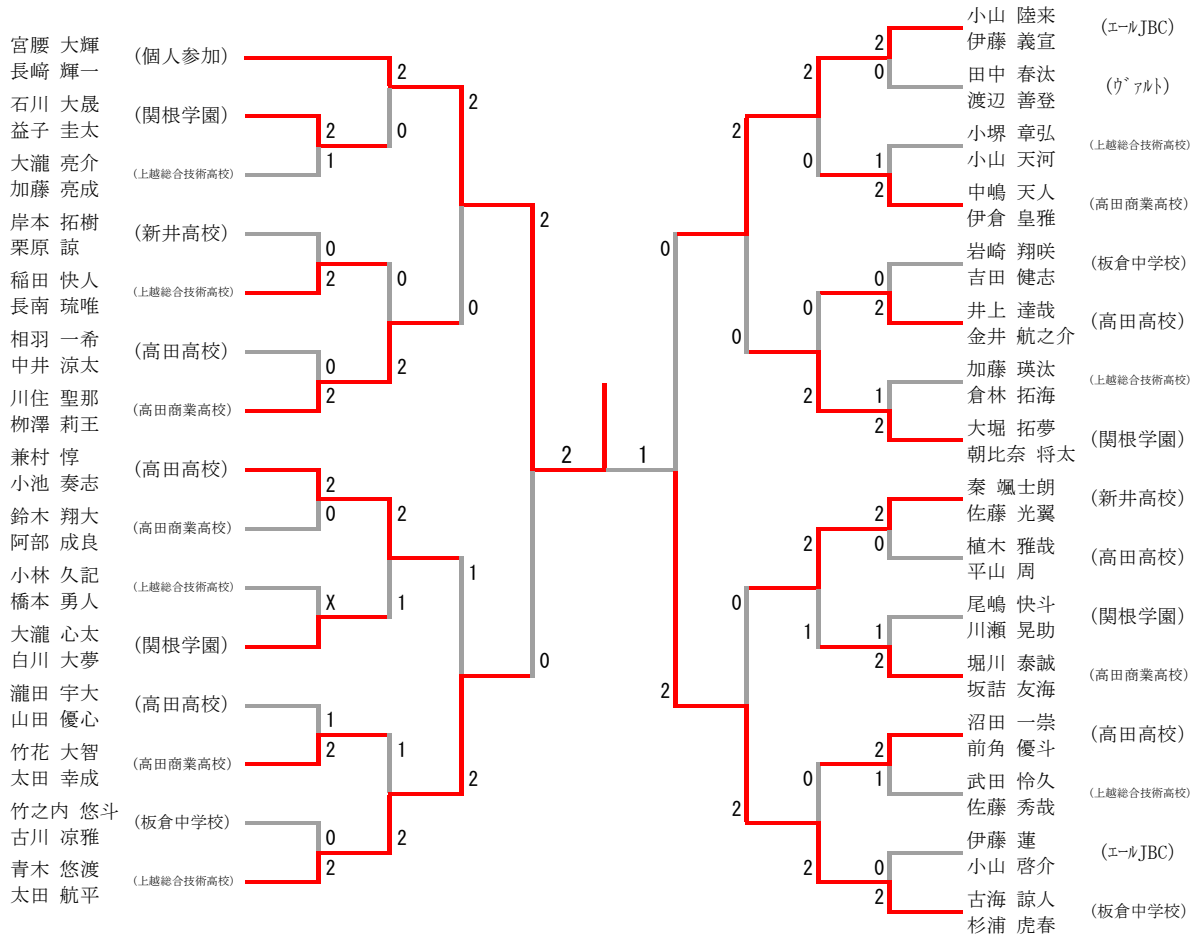

男子ダブルスAクラス

男子ダブルスAクラス	白川 細井	平野 田中	竹内 木村	高津 佐藤	柳田 嶋田	勝-敗	順位
白川 哲也 細井 幸雄 (高田クラブ)	/	○ 2-0	○ 2-0	○ 2-0	○ 2-0	M 4-0 G 8-0 P 0-0	1
平野 楓太 田中 達也 (大手町F)	× 0-2	/	× 0-2	× 1-2	× 0-2	M 0-4 G 1-8 P 0-0	5
竹内 洋二 木村 友幸 (高田クラブ)	× 0-2	○ 2-0	/	○ 2-0	○ 2-0	M 3-1 G 6-2 P 0-0	2
高津 慎之介 佐藤 朝飛 (大手町F・板倉BC)	× 0-2	○ 2-1	× 0-2	/	× 0-2	M 1-3 G 2-7 P 0-0	4
柳田 柚輝 嶋田 有馬 (板倉BC・ラブオール)	× 0-2	○ 2-0	× 0-2	○ 2-0	/	M 2-2 G 4-4 P 0-0	3

男子ダブルスBクラス

男子ダブルスCクラス

男子ダブルスDクラス

男子ダブルスDクラス	岡寺 柏川	渡部 宮本	室岡 伊藤	勝-敗	順位
岡寺 蒼良 柏川 義輝 (ヴァルト・板倉BC)	/	× 0-2	○ 2-0	M 1-1 G 2-2 P 0-0	2
渡部 葵羽 宮本 莉昊 (エールJBC)	○ 2-0	/	○ 2-0	M 2-0 G 4-0 P 0-0	1
室岡 暖人 伊藤 楓 (エールJBC)	× 0-2	× 0-2	/	M 0-2 G 0-4 P 0-0	3

女子ダブルスDクラス

女子ダブルスDクラス Aブロック	北村 田中	小山 田中	村松 中村	塚田 八木	勝-敗	順位
北村 優衣 田中 凜 (ヴァルト)	/	× 1-2	○ 2-0	○ 2-0	M 2-1 G 5-2 P 0-0	2
小山 莉奈 田中 音羽 (エールJBC)	○ 2-1	/	○ 2-0	○ 2-0	M 3-0 G 6-1 P 0-0	1
村松 心結 中村 夏音 (エールJBC)	× 0-2	× 0-2	/	× 0-2	M 0-3 G 0-6 P 0-0	4
塚田 吏逢 八木 さりな (ラブオール糸魚川)	× 0-2	× 0-2	○ 2-0	/	M 1-2 G 2-4 P 0-0	3