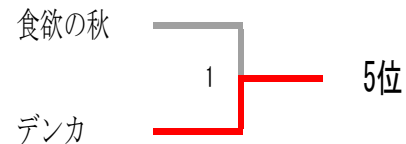

団体Aクラス

団体Aクラス Aブロック	チームJOE	食欲の秋	大手町ファイターズA	勝-敗	順位
チームJOE		○ 2-1	× 0-3	1-1	2
食欲の秋	× 1-2		× 0-2	0-2	3
大手町ファイターズA	○ 3-0	○ 2-0		2-0	1

団体Aクラス Bブロック	SSR	らいくん	デンカ	勝-敗	順位
SSR		○ 2-1	○ 2-1	2-0	1
らいくん	× 1-2		○ 3-0	1-1	2
デンカ	× 1-2	× 0-3		0-2	3

団体Aクラス