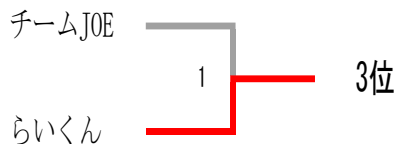

団体Aクラス

団体Aクラス Aブロック	チームJOE	食欲の秋	大手町ファイターズA	勝-敗	順位
チームJOE		○ 2-1	× 0-3	1-1	2
食欲の秋	× 1-2		× 0-2	0-2	3
大手町ファイターズA	○ 3-0	○ 2-0		2-0	1

団体Aクラス Bブロック	SSR	らいくん	デンカ	勝-敗	順位
SSR		○ 2-1	○ 2-1	2-0	1
らいくん	× 1-2		○ 3-0	1-1	2
デンカ	× 1-2	× 0-3		0-2	3

団体Aクラス