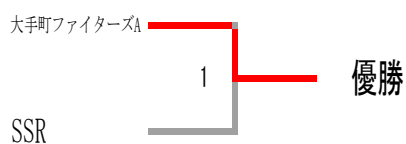

団体Aクラス

団体Aクラス Aブロック	チームJOE	食欲の秋	大手町ファイターズA	勝-敗	順位
チームJOE		○ 2-1	× 0-3	1-1	2
食欲の秋	× 1-2		× 0-2	0-2	3
大手町ファイターズA	○ 3-0	○ 2-0		2-0	1

団体Aクラス Bブロック	SSR	らいくん	デンカ	勝-敗	順位
SSR		○ 2-1	○ 2-1	2-0	1
らいくん	× 1-2		○ 3-0	1-1	2
デンカ	× 1-2	× 0-3		0-2	3

団体Aクラス