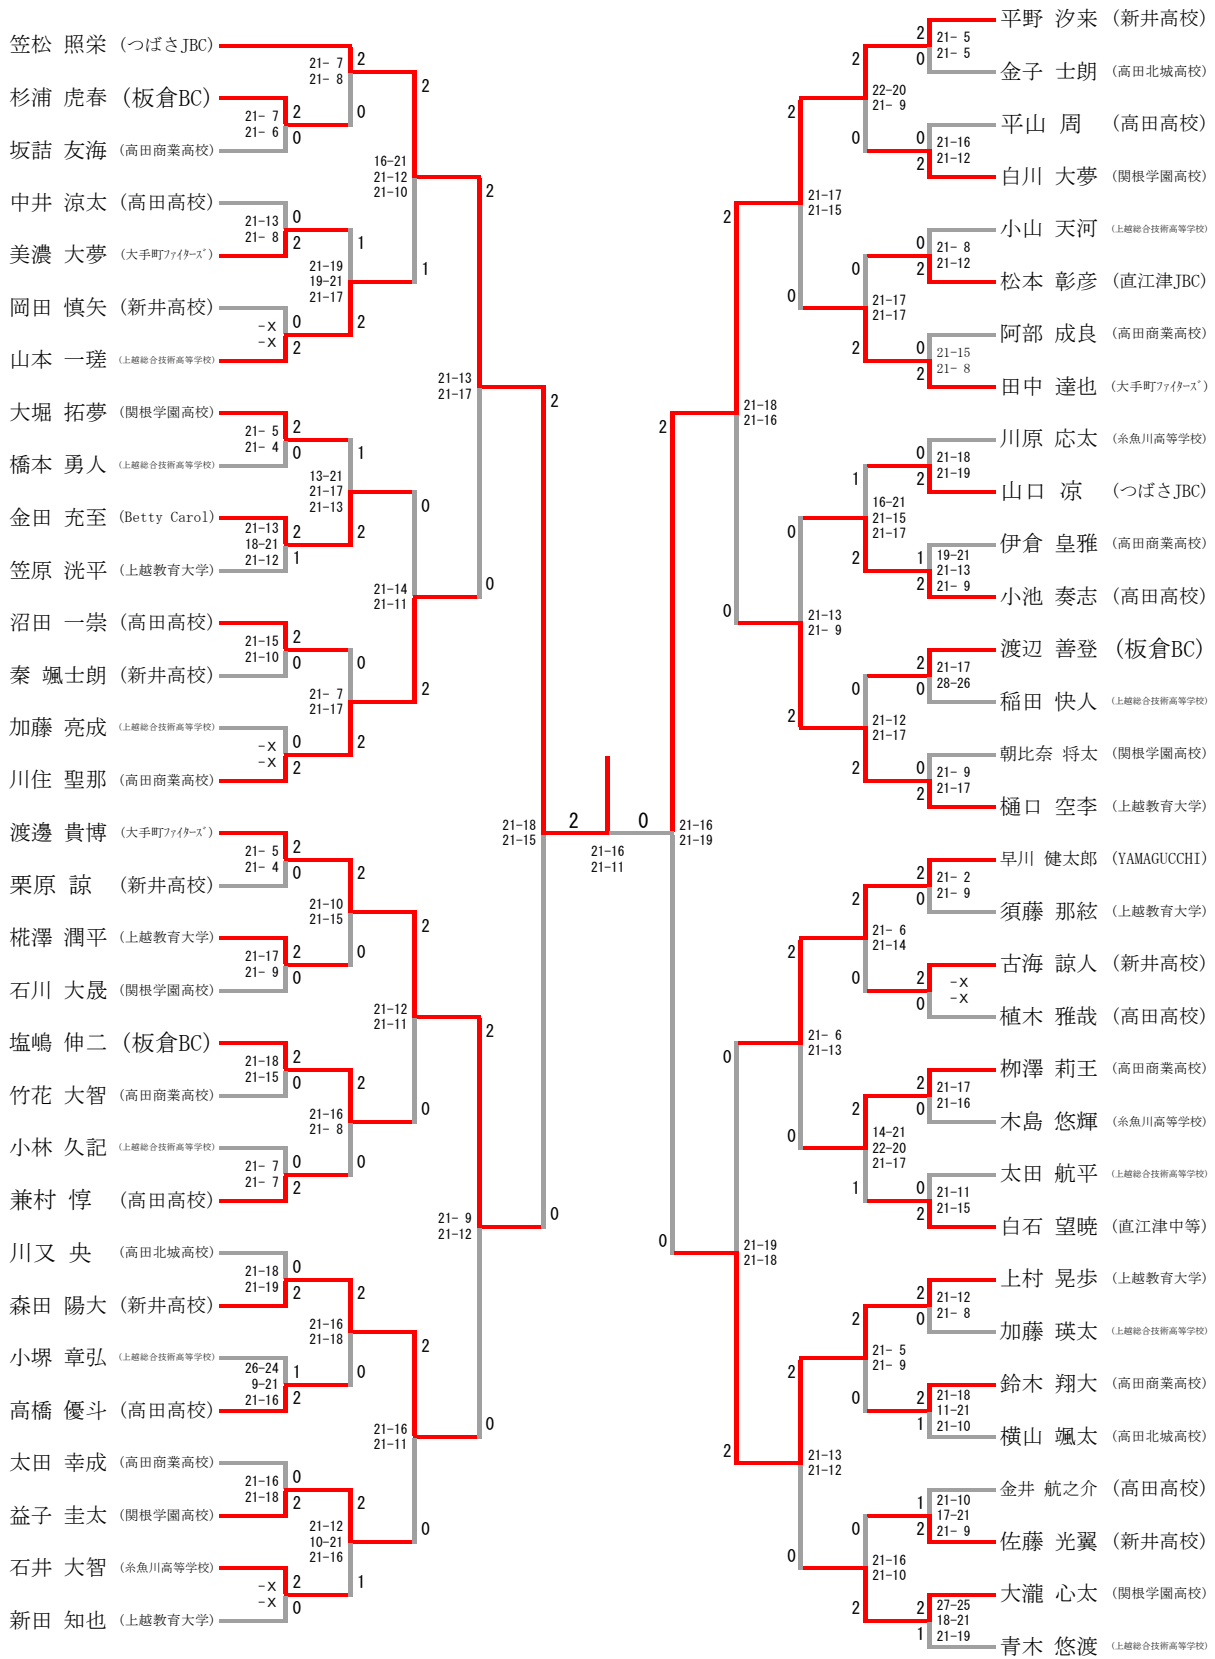

男子シングルスBクラス