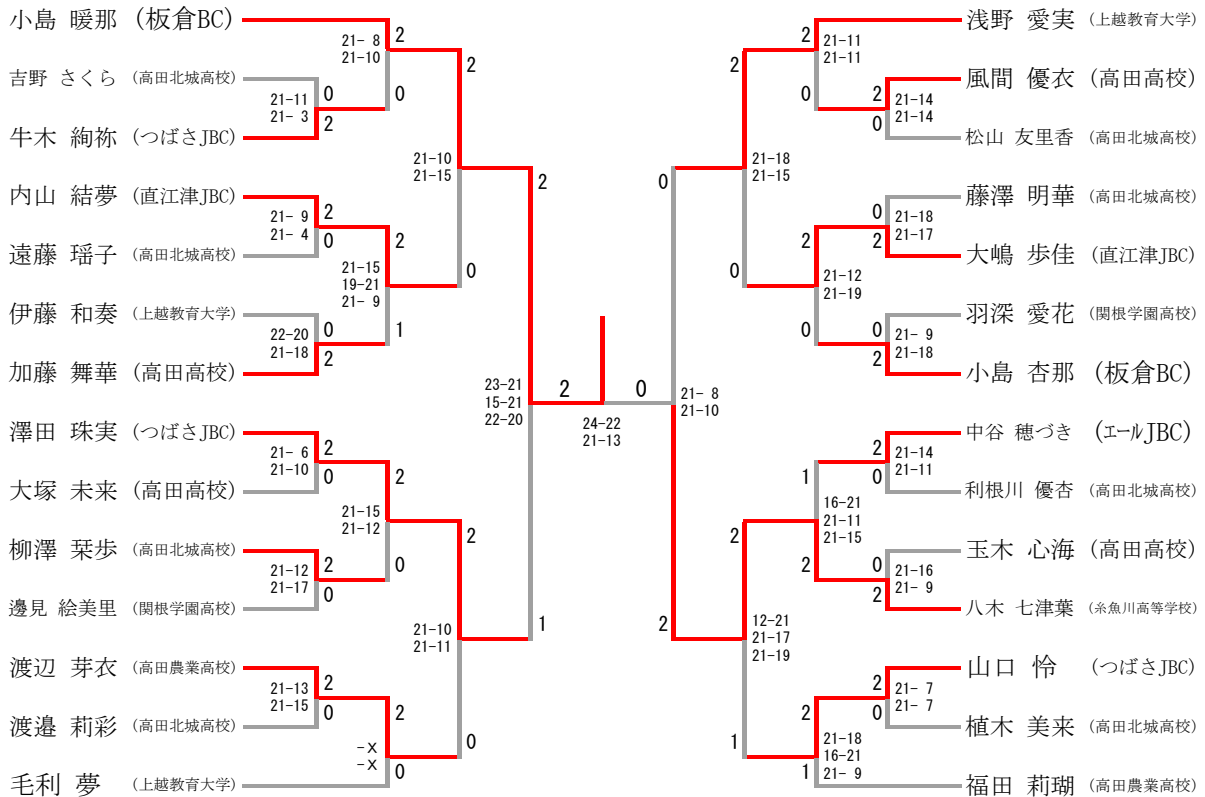

女子シングルスAクラス

女子シングルスAクラス	藤田	吉川	岩本	塚田	勝-敗	順位
藤田 葉那 (上越教育大学)		× X- X-	× X- X-	× X- X-	M 0-3 G 0-6 P 0-126	4
吉川 茜 (無所属)	○ -X -X		○ 21-19 21-16	○ 22-20 22-20	M 3-0 G 6-0 P 128-75	1
岩本 杏奈 (上越教育大学)	○ -X -X	× 19-21 16-21		× 24-26 10-21	M 1-2 G 2-4 P 111-89	3
塚田 圭逢 (ラブオール)	○ -X -X	× 20-22 20-22	○ 26-24 21-10		M 2-1 G 4-2 P 129-78	2

女子シングルスBクラス