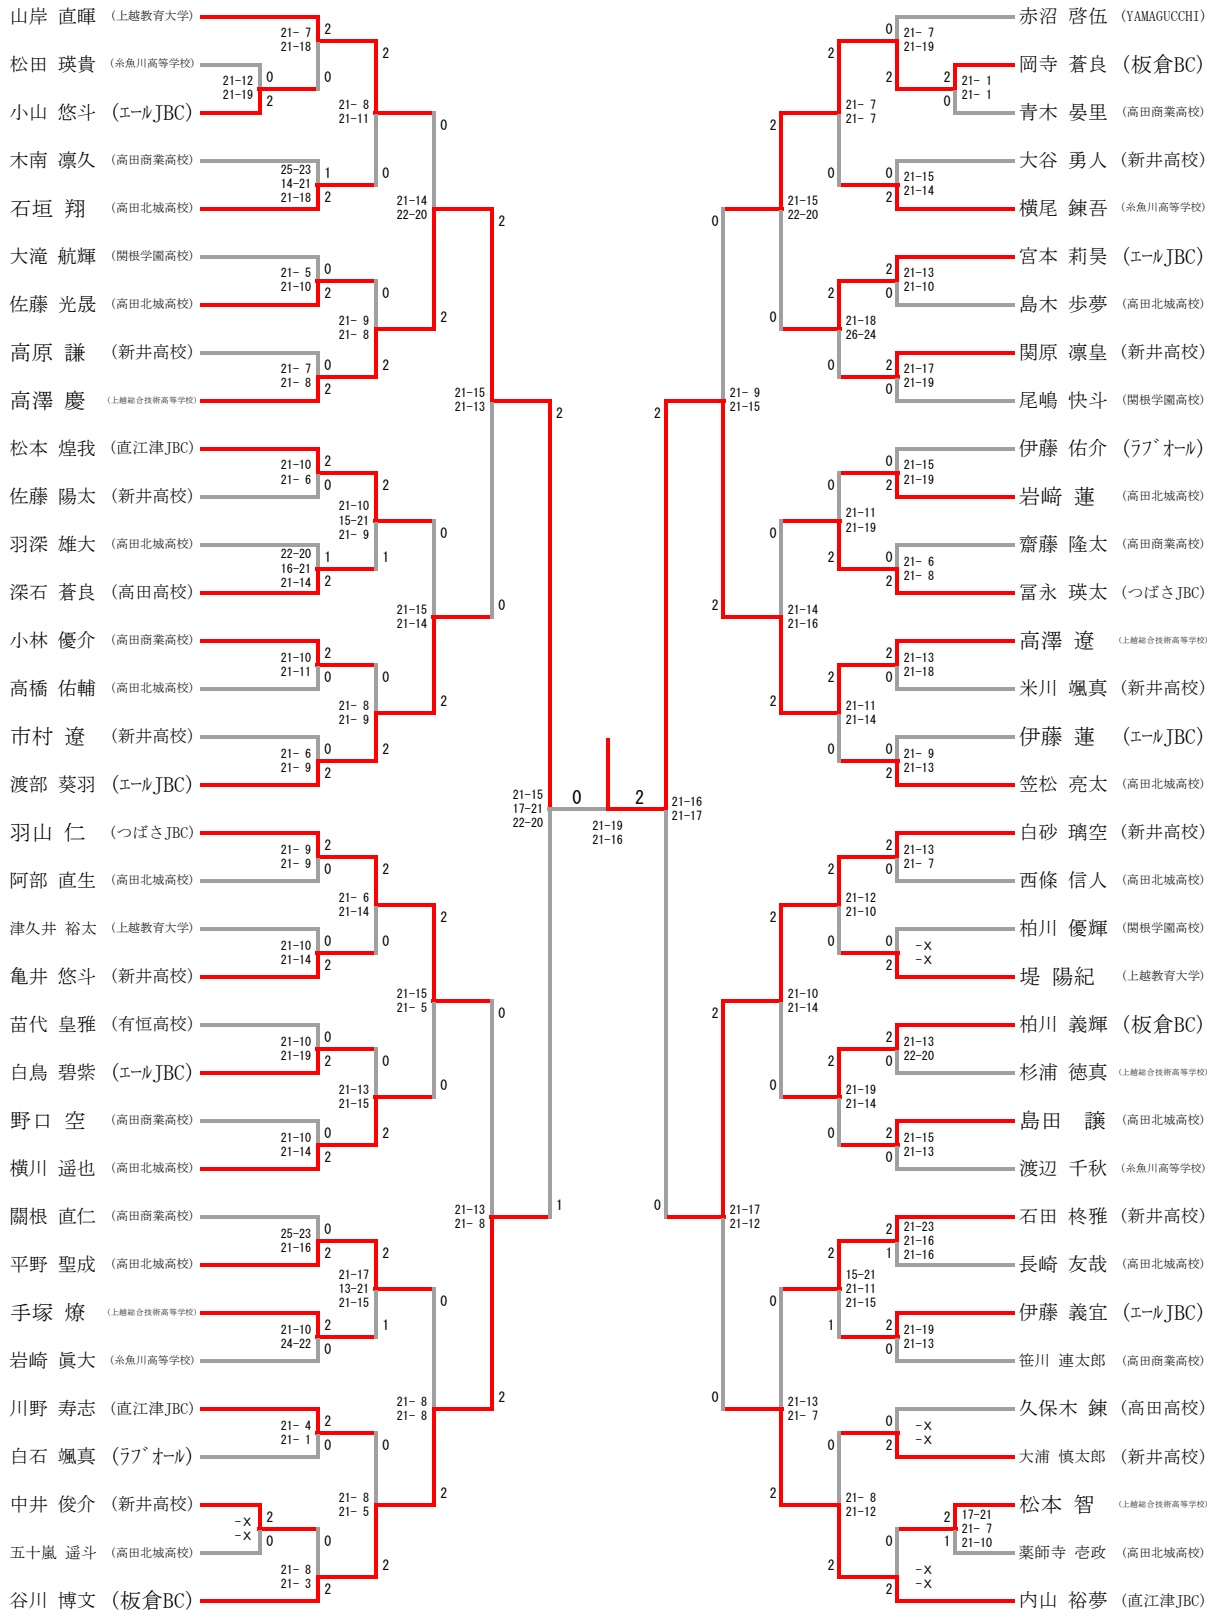

男子シングルスCクラス