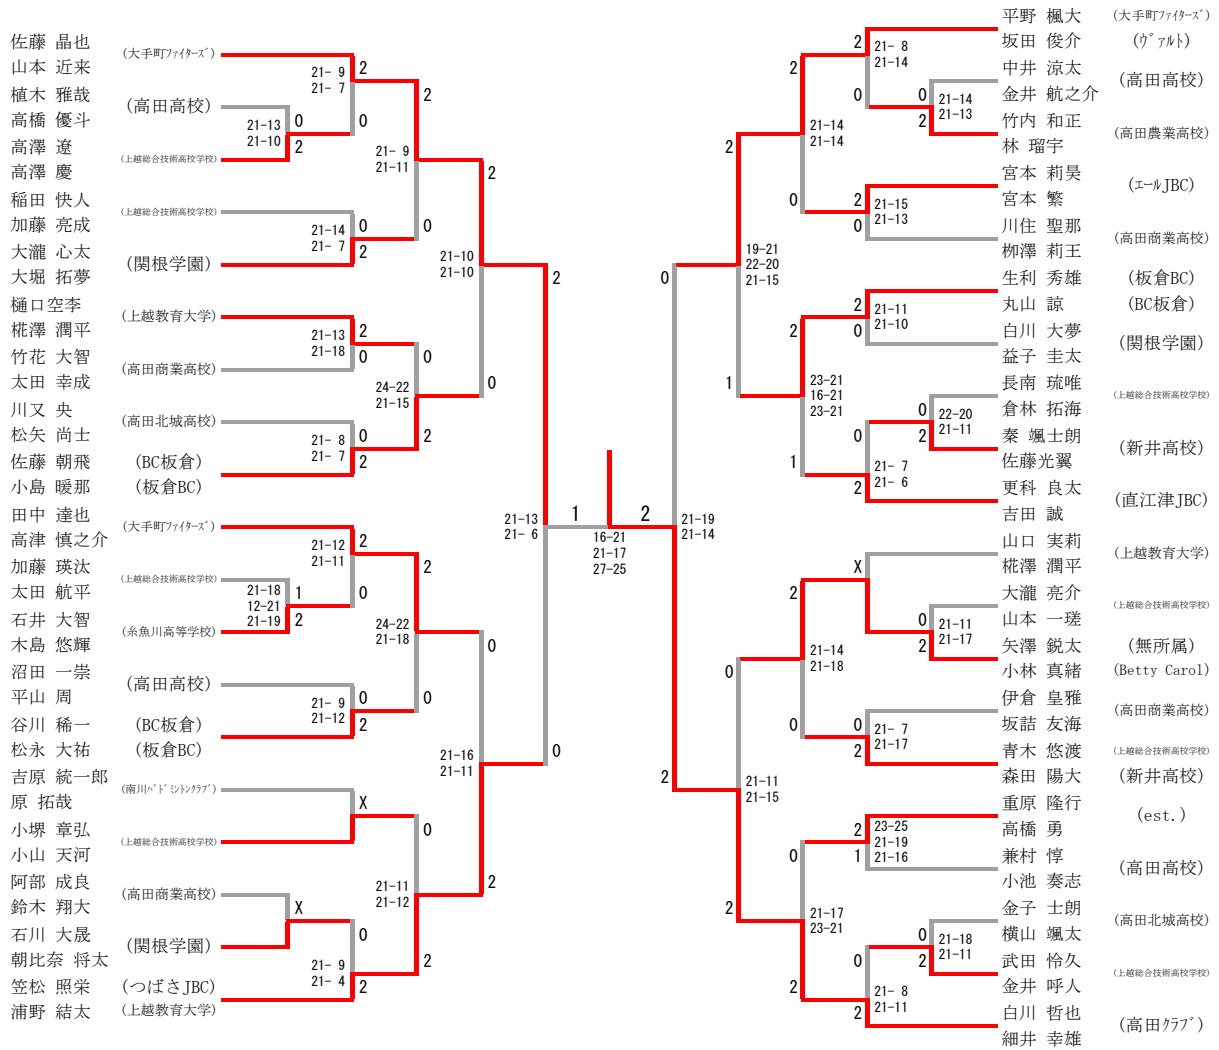

第82回上越バドミントンダブルス選手権大会

【日時】 2024年9月1日（日曜日） 開会式 午前8時50分 予定

【会場】 リージョンプラザ上越

主催：上越市バドミントン協会
共催：新潟県上越支部バドミントン協会
後援：上越市教育委員会
一般財団法人上越市スポーツ協会
主管：上越支部バドミントン協会

協会HP：<http://www.j-bad.info/>

E-Mail：mail@j-bad.info

大会プログラム

QRコード

男子ダブルスA・Bクラス

男子ダブルスCクラス

男子ダブルスDクラス

男子ダブルスDクラス	室岡 伊藤	齋藤 白石	武藤 品地	勝-敗	順位
室岡 暖人 伊藤 楓 (エール JBC)	○ 21-13 21-5	×	13-21 17-21	M 1-1 G 2-2 P 72-60	2
齋藤 拓真 白石 惇裕 (ラブオール ITOIGAWA)	×	13-21 5-21	×	M 0-2 G 0-4 P 24-84	3
武藤 隼人 品地 智貴 (直江津 JBC)	○ 21-13 21-17	○ 21-4 21-2		M 2-0 G 4-0 P 84-36	1

女子ダブルスA・Bクラス

女子ダブルスAクラス Aブロック	中野 吉川	遠藤 利根川	関川 宮川うらら	斉藤 橋本	勝-敗	順位
中野 日陽 吉川 茜 (無所属)		○ 21-6 21-12	○ 21-9 21-5	○ 21-6 21-4	M 3-0 G 6-0 P 126-42	1
遠藤 瑠子 利根川 優杏 (高田北城高校)	× 6-21 12-21		× 20-22 10-21	× 14-21 18-21	M 0-3 G 0-6 P 80-127	4
関川 空 宮川うらら (高田農業高校)	× 9-21 5-21	○ 22-20 21-10		× 11-21 15-21	M 1-2 G 2-4 P 83-114	3
斉藤 侑芽乃 橋本 望生 (つばさJBC)	× 6-21 4-21	○ 21-14 21-18	○ 21-11 21-15		M 2-1 G 4-2 P 94-100	2