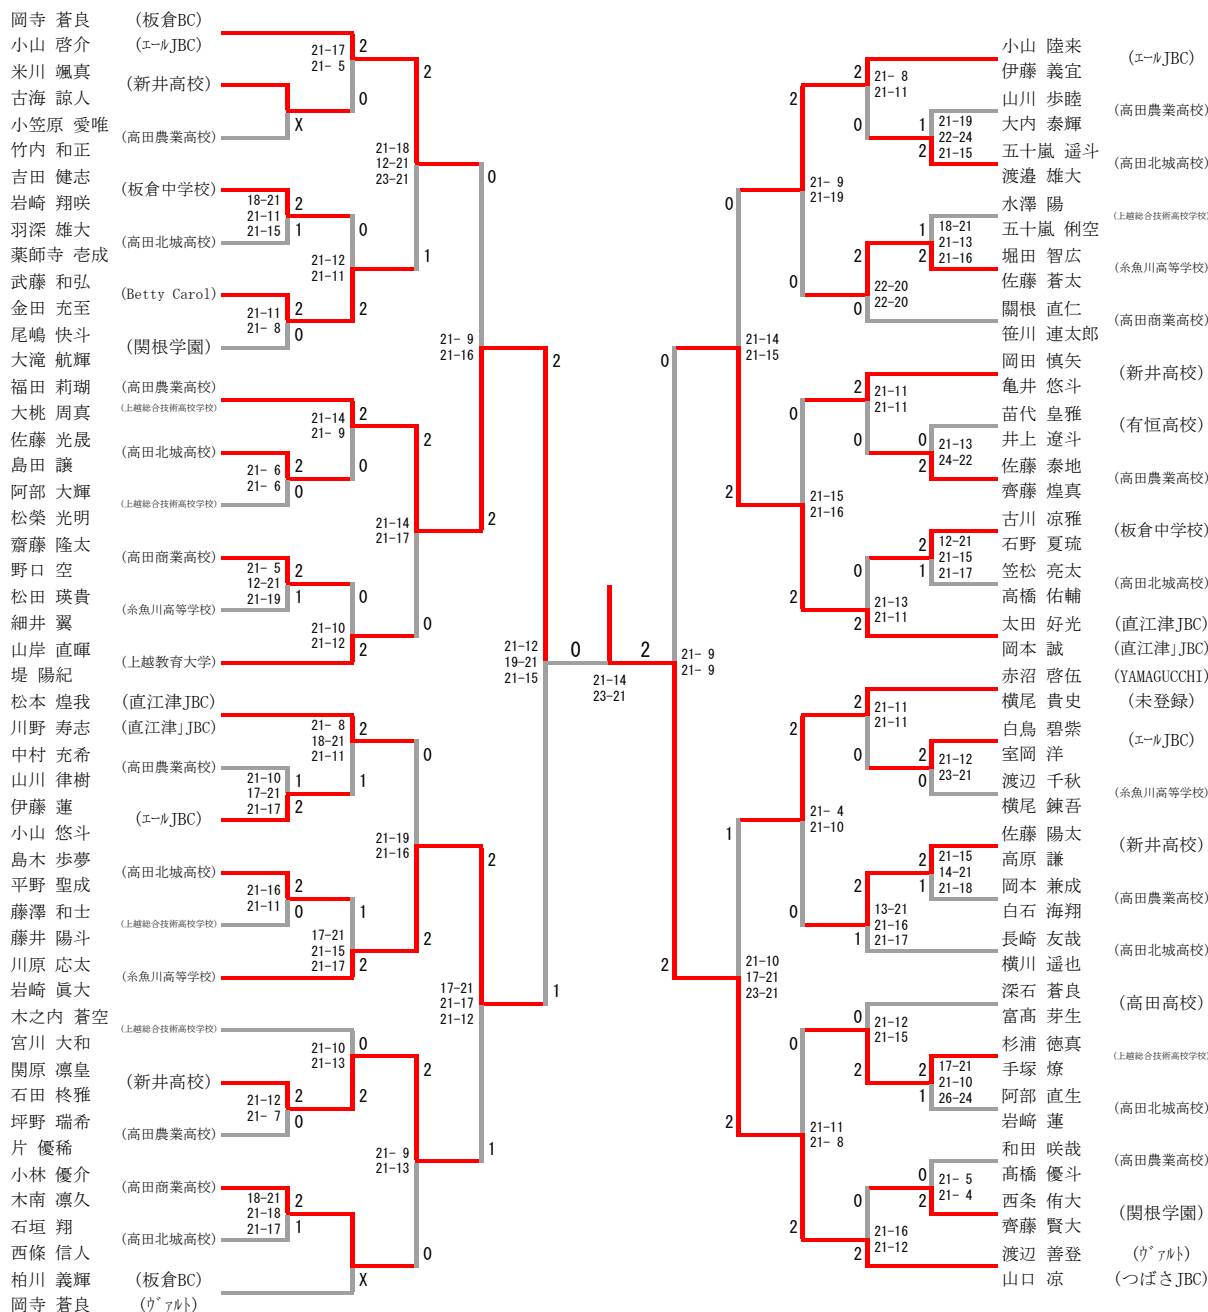

第82回上越バドミントンダブルス選手権大会

【日時】 2024年9月1日（日曜日） 開会式 午前8時50分 予定

【会場】 リージョンプラザ上越

主催：上越市バドミントン協会
共催：新潟県上越支部バドミントン協会
後援：上越市教育委員会
一般財団法人上越市スポーツ協会
主管：上越支部バドミントン協会

協会HP：<http://www.j-bad.info/>

E-Mail：mail@j-bad.info

大会プログラム

QRコード

男子ダブルスA・Bクラス

男子ダブルスCクラス

男子ダブルスDクラス

男子ダブルスDクラス	室岡 伊藤	齋藤 白石	武藤 品地	勝-敗	順位
室岡 暖人 伊藤 楓 (エール JBC)	○ 21-13 21-5	×	13-21 17-21	M 1-1 G 2-2 P 72-60	2
齋藤 拓真 白石 惇裕 (ラブオール ITOIGAWA)	×	13-21 5-21	×	M 0-2 G 0-4 P 24-84	3
武藤 隼人 品地 智貴 (直江津 JBC)	○ 21-13 21-17	○ 21-4 21-2		M 2-0 G 4-0 P 84-36	1

女子ダブルスA・Bクラス

女子ダブルスAクラス Aブロック	中野 吉川	遠藤 利根川	関川 宮川うらら	斉藤 橋本	勝-敗	順位
中野 日陽 吉川 茜 (無所属)		○ 21-6 21-12	○ 21-9 21-5	○ 21-6 21-4	M 3-0 G 6-0 P 126-42	1
遠藤 瑠子 利根川 優杏 (高田北城高校)	× 6-21 12-21		× 20-22 10-21	× 14-21 18-21	M 0-3 G 0-6 P 80-127	4
関川 空 宮川うらら (高田農業高校)	× 9-21 5-21	○ 22-20 21-10		× 11-21 15-21	M 1-2 G 2-4 P 83-114	3
斉藤 侑芽乃 橋本 望生 (つばさJBC)	× 6-21 4-21	○ 21-14 21-18	○ 21-11 21-15		M 2-1 G 4-2 P 94-100	2