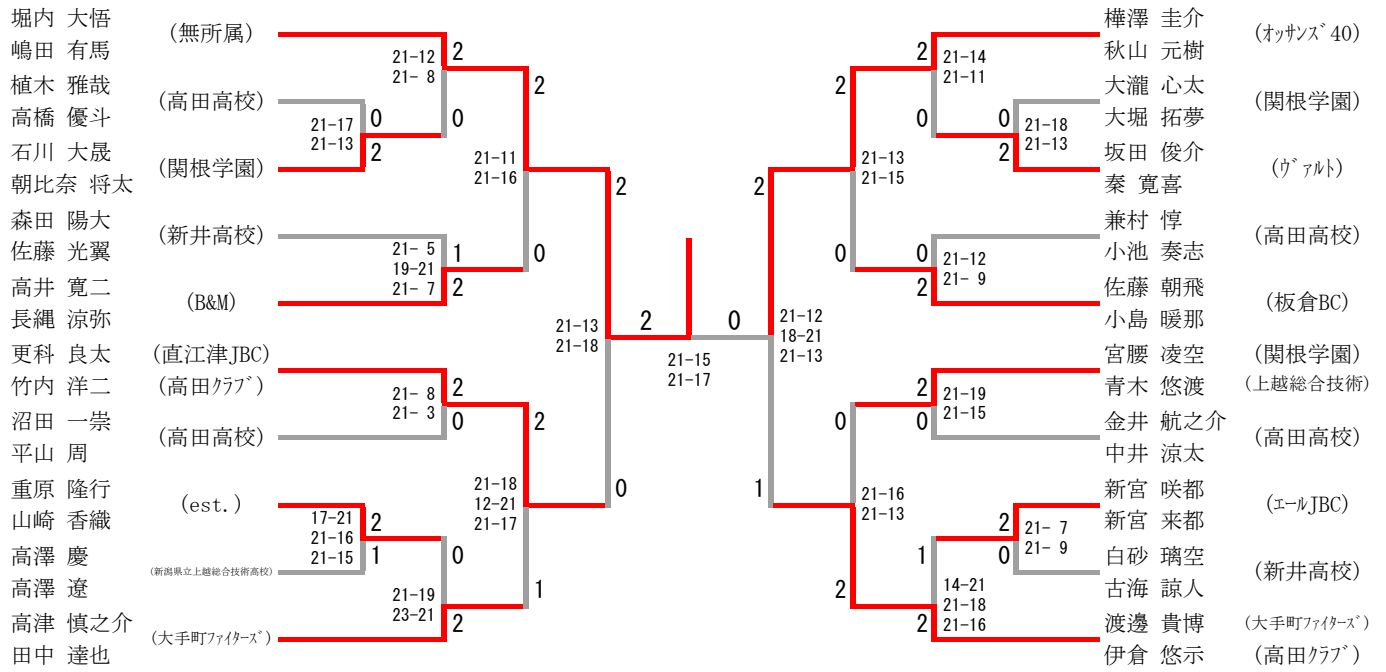

男子ダブルスABクラス