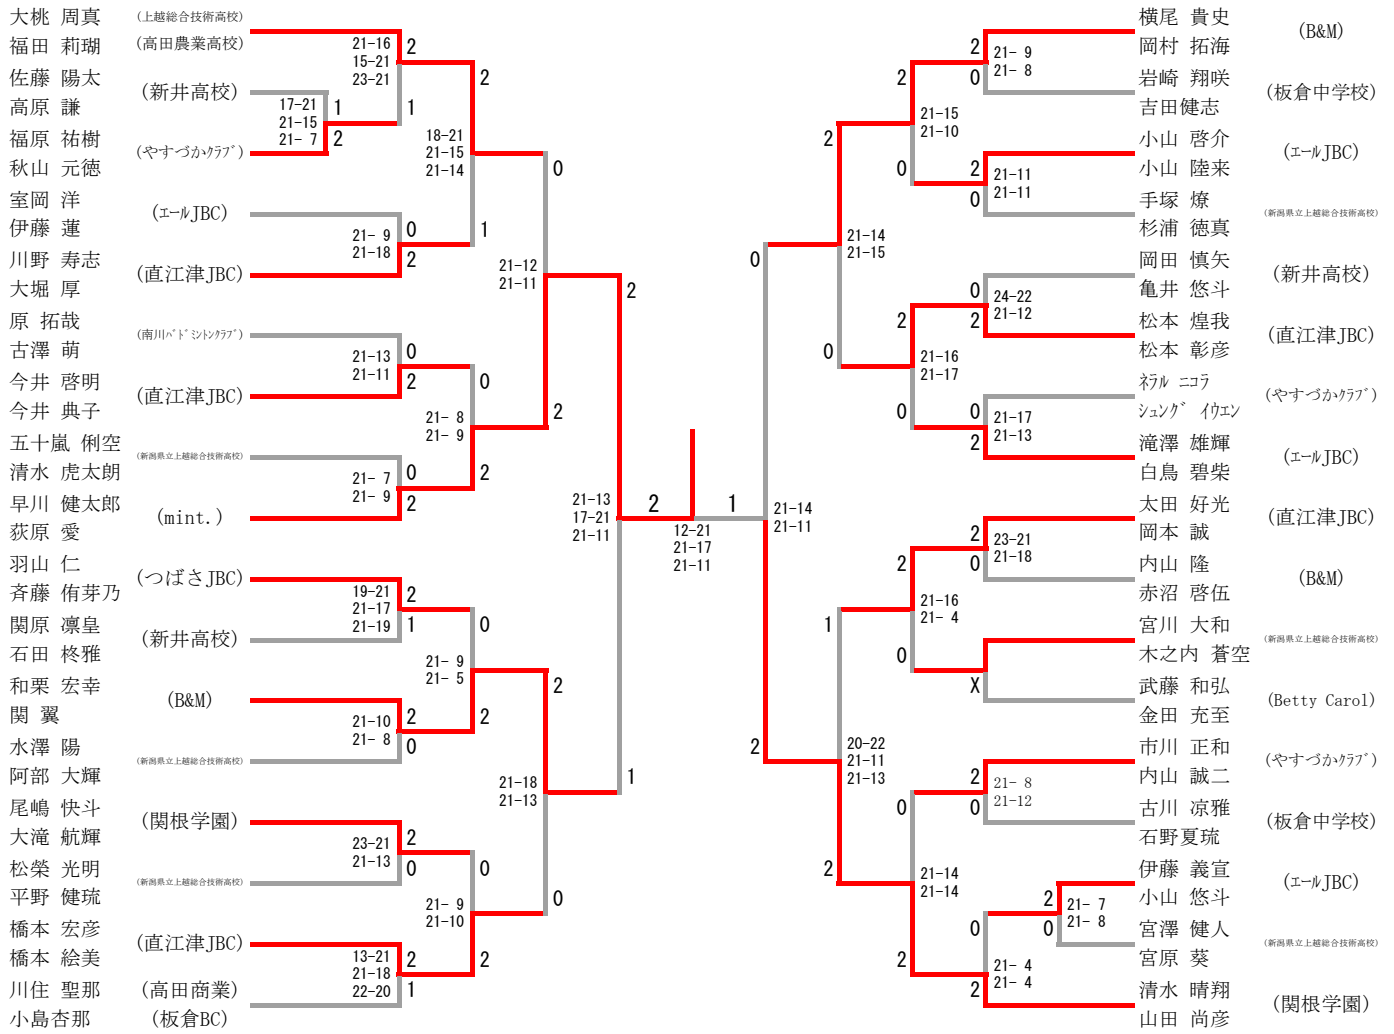

男子ダブルスCクラス