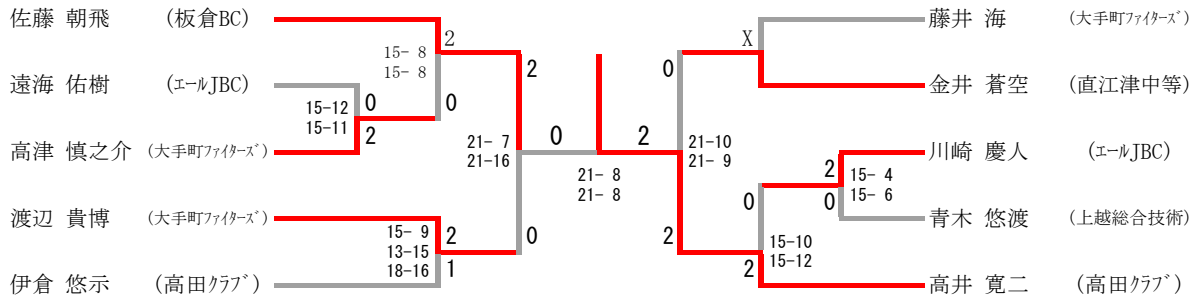

男子シングルスAクラス