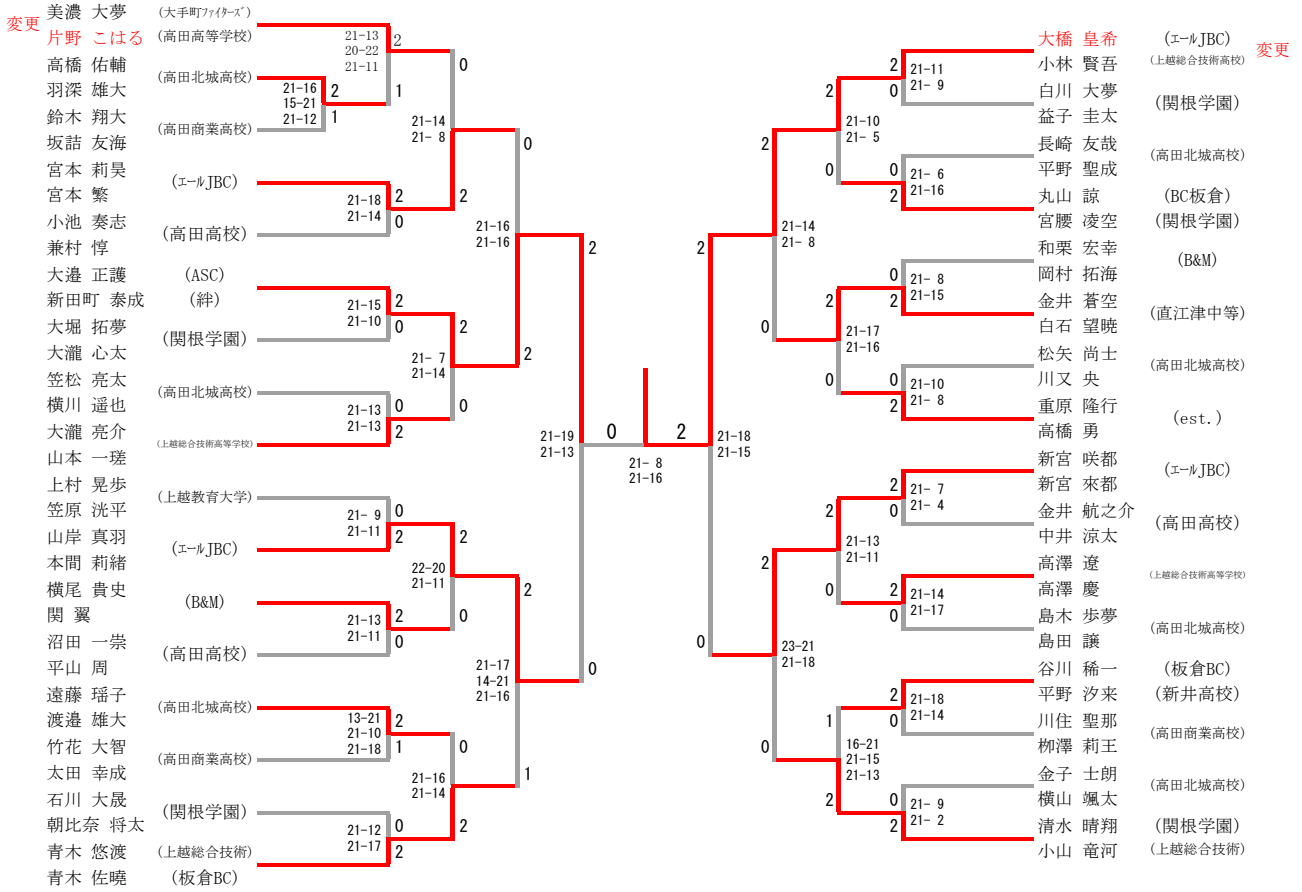

男子ダブルスBクラス