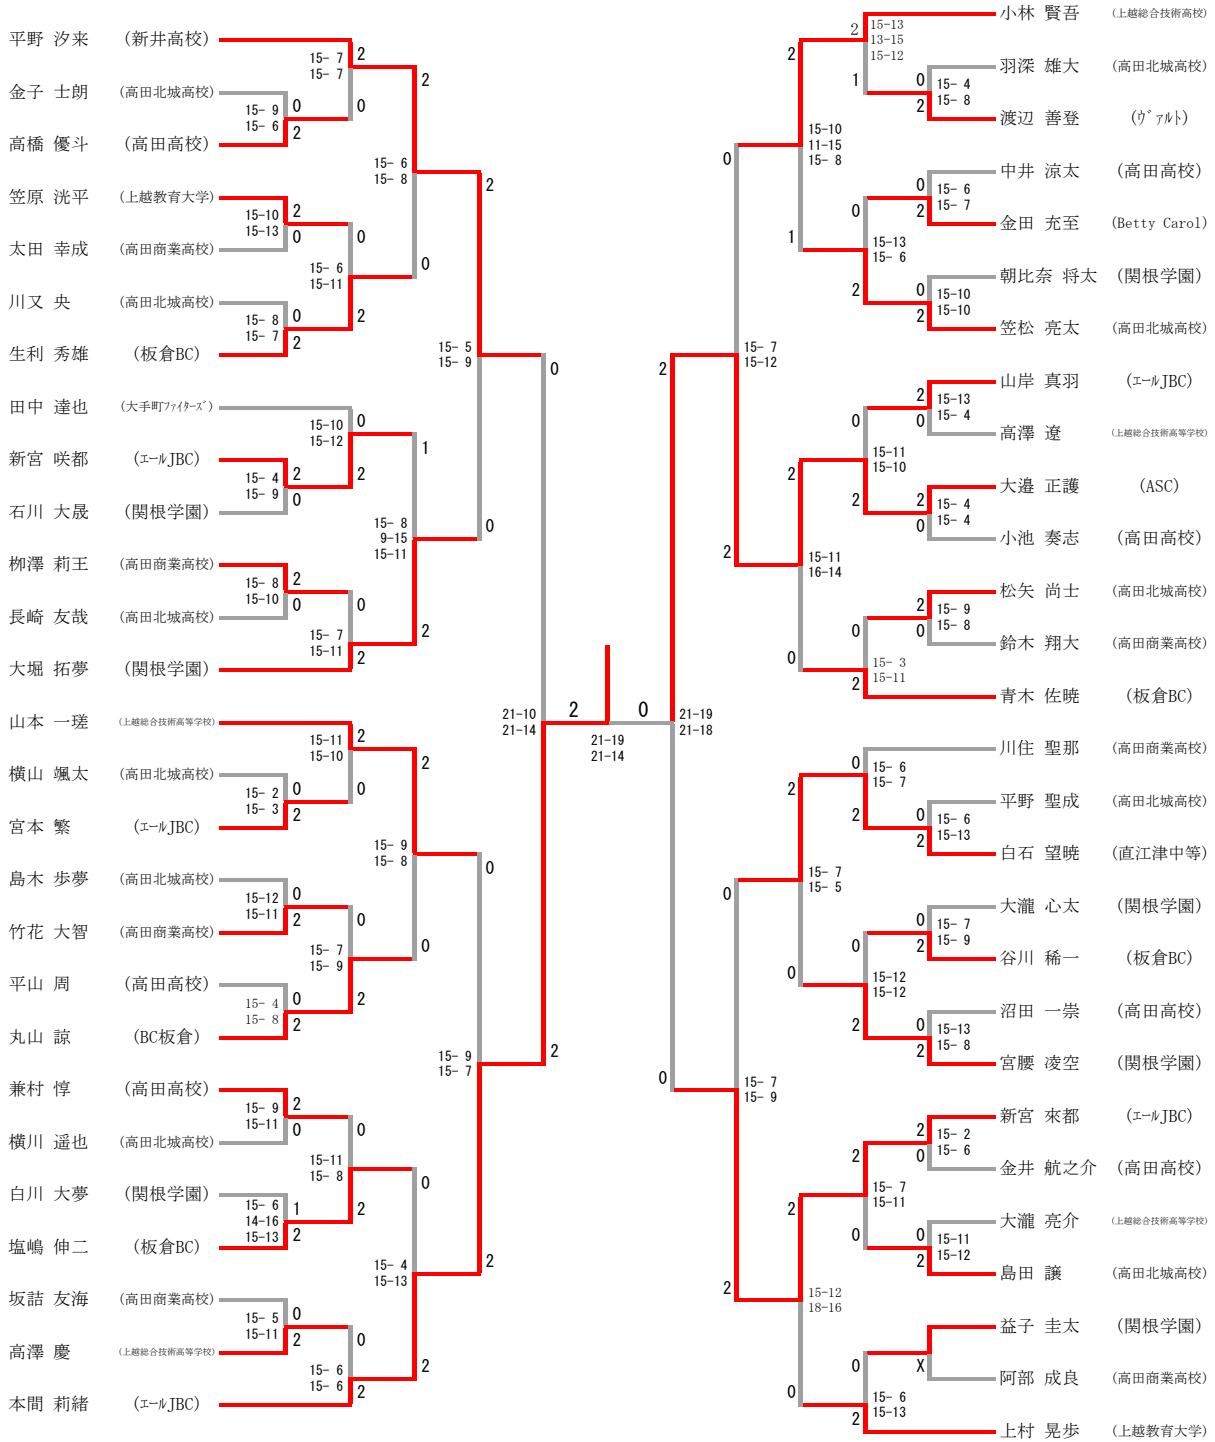

男子シングルスBクラス