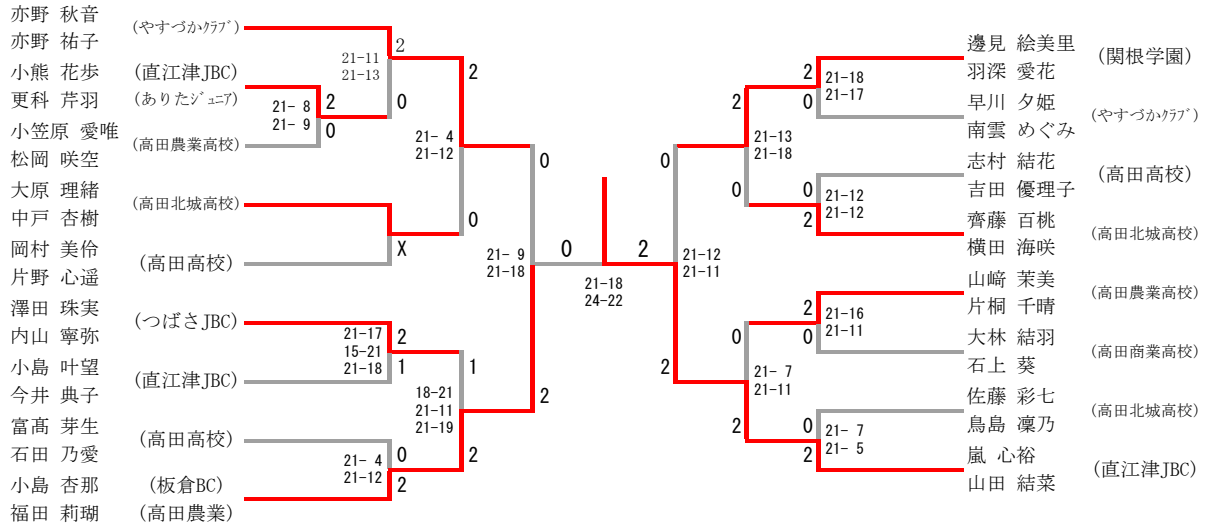

女子ダブルスCクラス