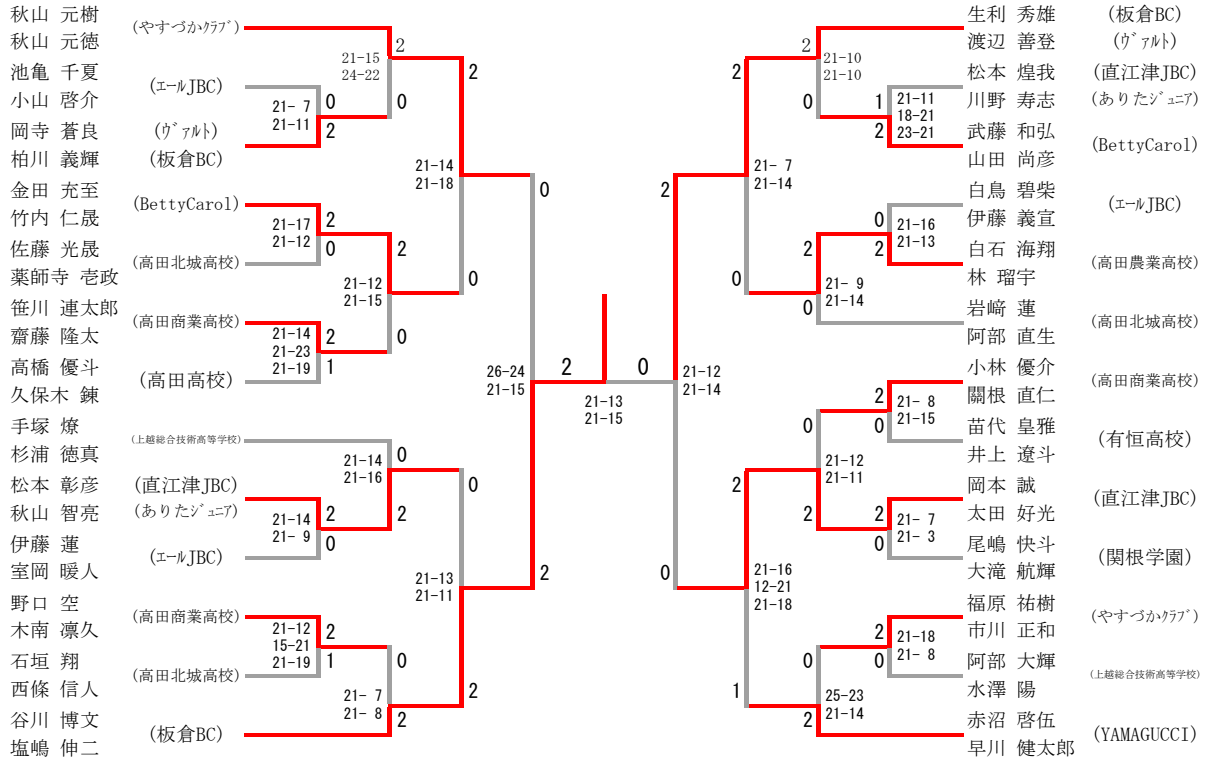

男子ダブルスCクラス